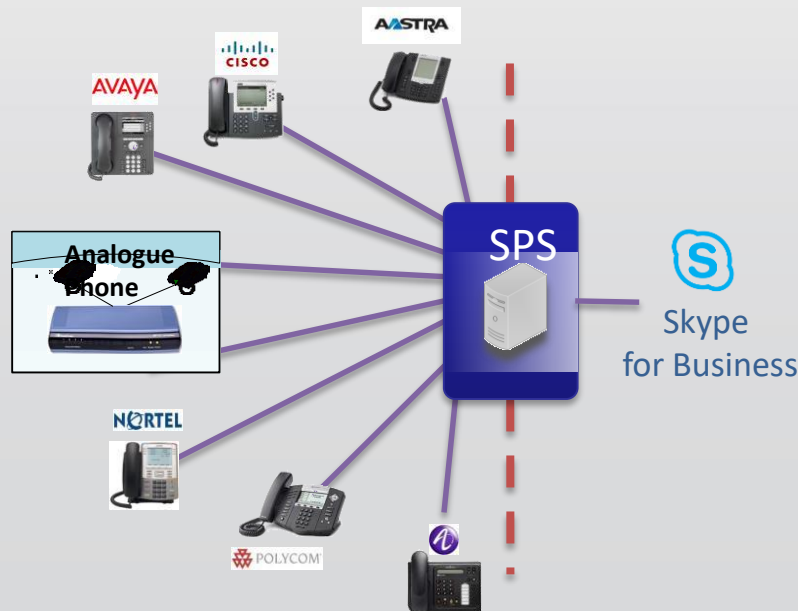

Skype
for Business

Audiocodes
SIP Phone Support (SPS)

Option 1 : Audiocodes SPS

將 **非LYNC** 話機(標準SIP話機)或是**類比電話機**整合轉換成**LYNC** 使用者分機的最佳解決方案!!

- 在Lync 狀態上可以看見類比電話的線上狀態
- 類比電話可模擬成Lync分機
- Lync使用者可以繼續沿用類比電話機

Option 2 : Audiocodes ATA + Enchance Gateway

直接串聯**類比電話機**至SfB Server，並於SfB中建立**類比電話物件**

- Lync使用者可以繼續沿用類比電話機