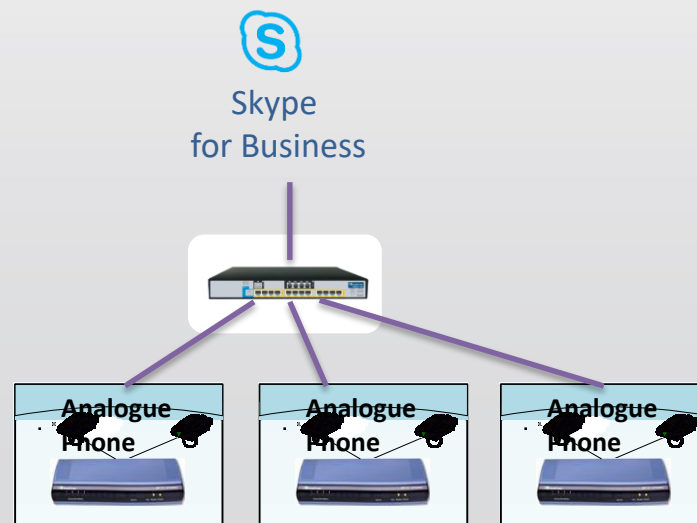

Skype
for Business

Audiocodes
SIP Phone Support (SPS)

Option 1 : Audiocodes SPS

將 **非LYNC** 話機(標準SIP話機)或是**類比電話機**整合轉換成**LYNC** 使用者分機的最佳解決方案!!

- 在Lync 狀態上可以看見類比電話的線上狀態
- 類比電話可模擬成Lync分機
- Lync使用者可以繼續沿用類比電話機

Option 2 : Audiocodes ATA + Enchance Gateway

直接串聯**類比電話機**至SfB Server，並於SfB中建立**類比電話物件**

- Lync使用者可以繼續沿用類比電話機