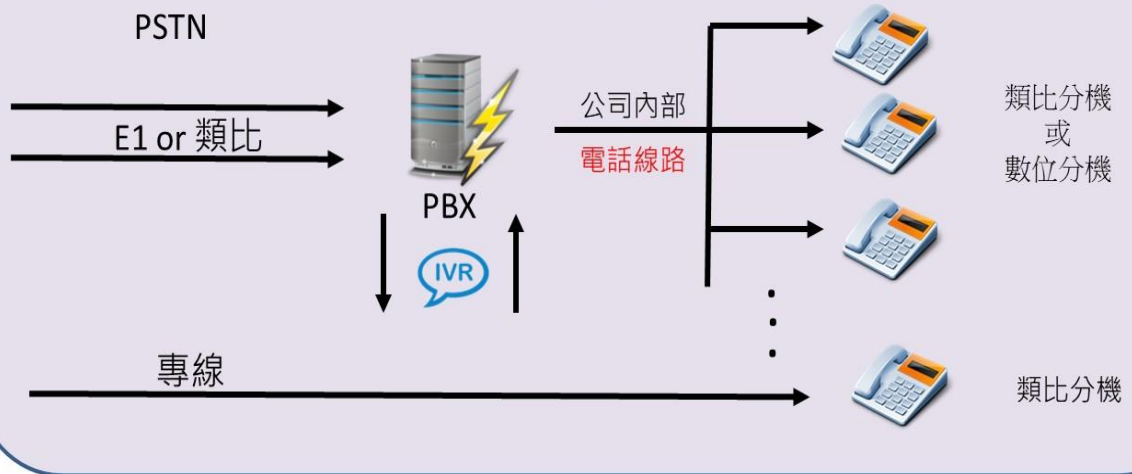

傳統交換機進線流程

----- 電話線路   - - - - - 網際網路   - - - - - 公司內網