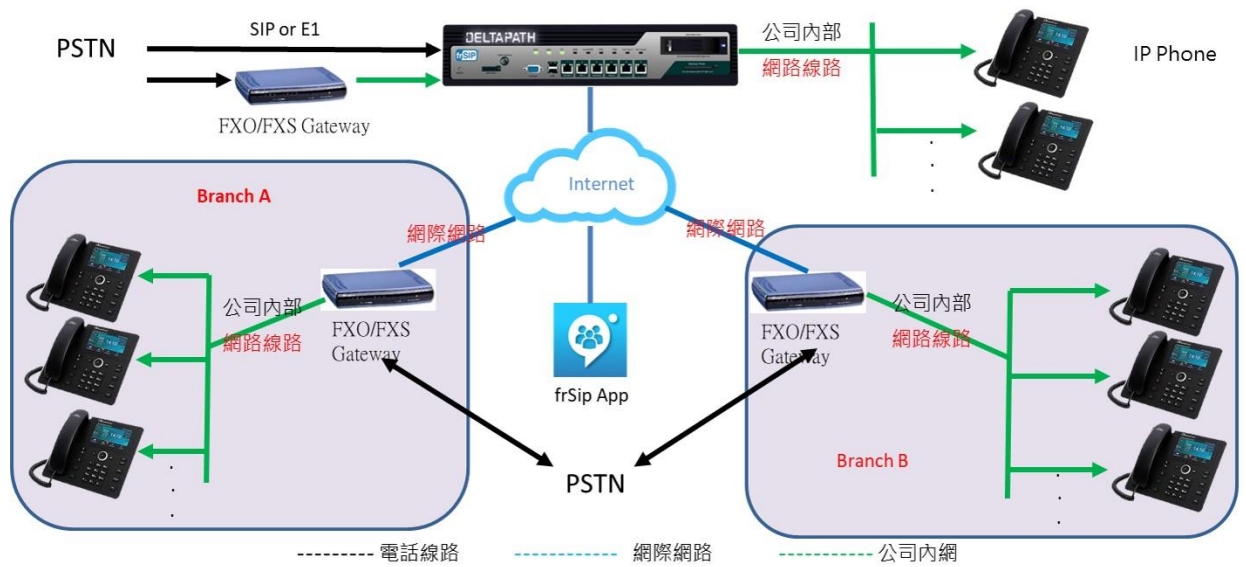

## 27. Deltapath Unified Communication Platform

從傳統交換機走向 IP 交換機將會形成趨勢。IP PBX 把企業的數據、語音整合在 IP 網路上，企業只要一部 IP 交換機，後端就能同時連接語音與數據。IP PBX 架構最大的特性就是分散式設備、集中式管理。企業總部只要佈署 1 部 IP PBX，各分支機構只要有相對應的 Gateway，就能連回總部執行語音交換功能。有些客戶剛接觸到 UC 或是希望先導入 VOIP 和行動分機的佈署，Deltapath 的 UC Platform 是一項很好的選擇，可以讓您以輕鬆的價格快速進入 UC 的領域，雖然未來的擴充性與整合性無法與 SFB 的廣度與深度相比，但對於一般企業的便利性與行動力的幫助已經是相當充足的。

Deltapath 成立於 2001 年，是創新通訊科技的先驅，總部位於美國聖荷西，願景是改變人們工作中的交流方式和使他們能在任何時間、地點與他人聯繫和協作，以創造明日所需的通訊科技為使命。

Deltapath 在台灣有不錯的成績，包含部分商務中心的全球佈署、上市旅遊公司的 IP Phone 和行動分機 APP—frSIP，讓導遊在全球各地都可透過網路電話與公司同仁聯繫、一級棒的空調領導品牌、紡織業、科技業和公家機關也都有不錯的成績，國外的業務更是跨足各行各業，這也是我們介紹 Deltapath 給大家認識的原因。

## 傳統交換機進線流程

----- 電話線路      - - - - - 網際網路      - - - - - 公司內網

## IP交換機進線流程

----- 電話線路      - - - - - 網際網路      - - - - - 公司內網

本文內容及圖片來源: Deltapath 網站及業務推廣簡報

其他較詳盡說明歡迎與我們聯絡

<http://www.esi-asia.com.tw>

以上是本週介紹內容，希望您會喜歡！

下週預告：

Avaya IP Office      2018.04.02